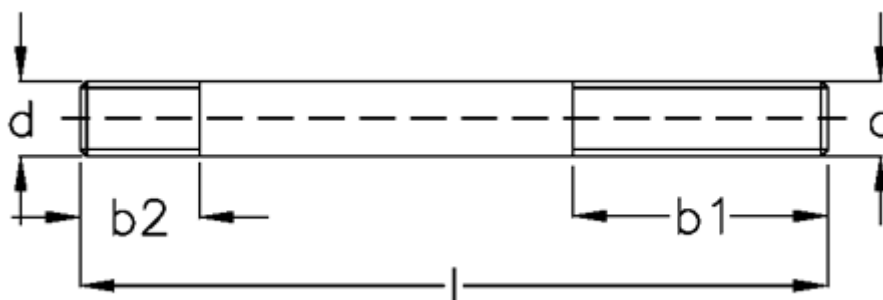

Varenummer: 20813744  
Beskrivelse: E+G Støttebolt for T-møtrik  
DIN 6379-M24-100

## Mål

b1 = 50  
b2 = 35  
d = M24  
l = 100